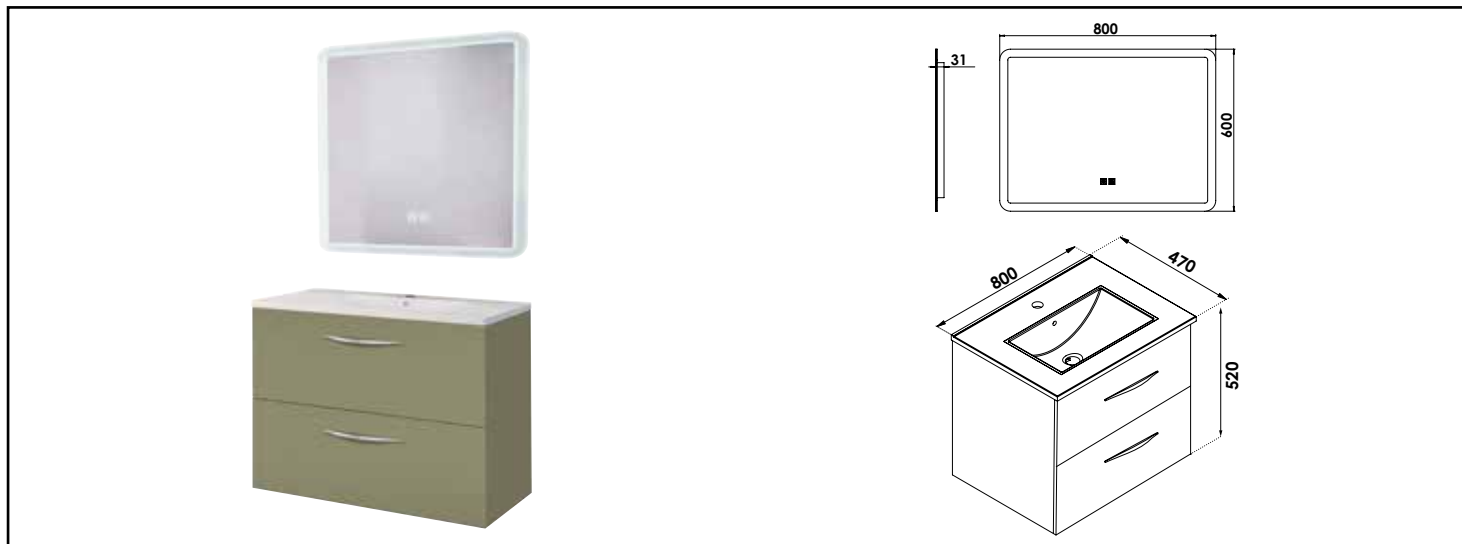

MEUBLE SUSP DUBAÏ AVEC MIROIR LED ATHENES - LARG 80 CM - FINITION : VERT MENTHE

COMPATIBILITÉ

Veiller à l'encombrement nécessaire au montage et à la pose du meuble.